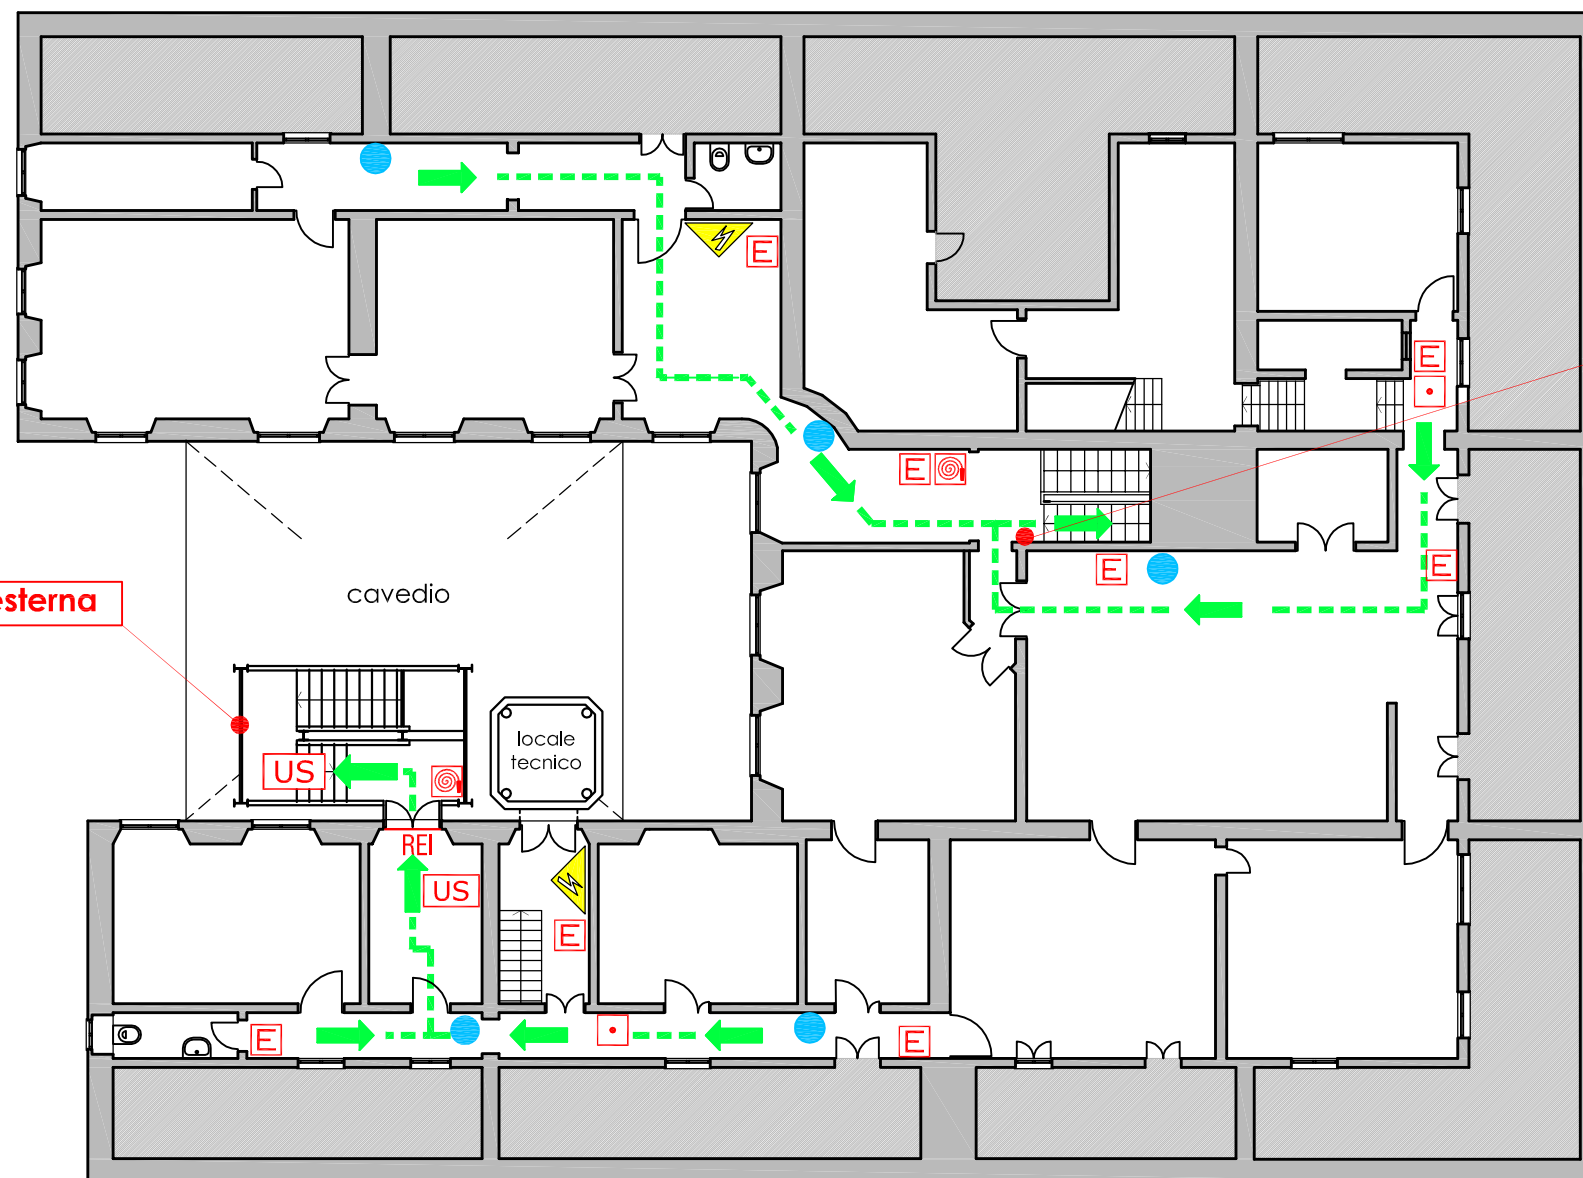

SECONDO SOTTOTETTO

LEGENDA SEGNI GRAFICI - EMERGENZA

	VOI SIETE QUI
	PERCORSO DI ESODO
	USCITA DI SICUREZZA
	PULSANTE MANUALE DI ALLARME
	ESTINTORE PORTATILE
	IDRANTE A MURO CON TUBAZIONE FLESSIBILE E LANCIA
	PORTA A TENUTA DI FUMO RESISTENTE AL FUOCO
	QUADRO ELETTRICO
	CASSETTA DEL PRONTO SOCCORSO

PRIMO SOTTOTETTO

scala di sicurezza esterna

cavedio

locale tecnico